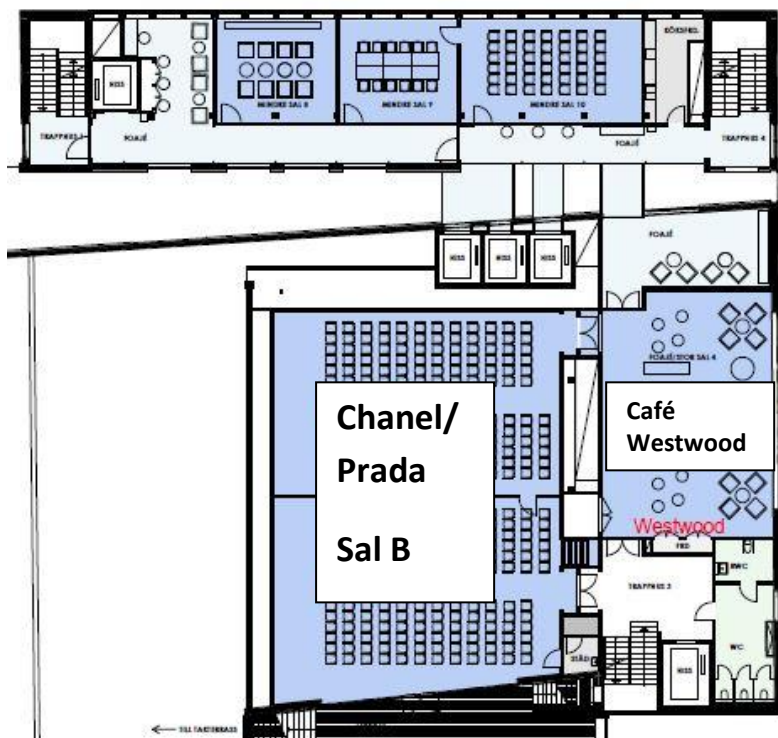

## Våning 2

- 3101 Tyskland
- 3102A Fyrbodol
- 3102B Emiweb
- 3103 Old Books
- 3104A Blekinge SF
- 3104B Sv. Släktkalendern
- 3105 BSF Släktforskning
- 3201 Judiska Släktf. För.
- 3202 Genealogiska Förening.
- 3203 Västergöt. Hemb. Förb.
- 3204 Lantmäteriet
- 3205 Riddarhuset
- 3206 Jönköpingsbygdens GF

## Våning 3

Våning 4

Våning 5