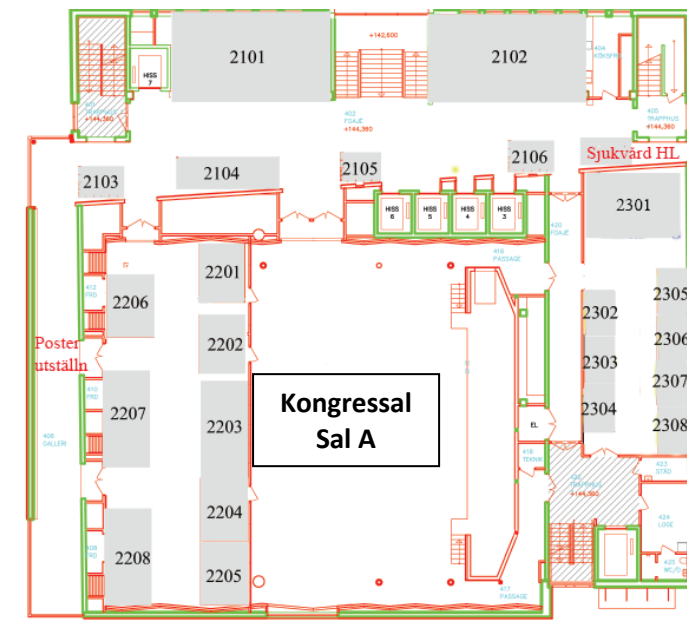

**Våning E**

- Entré
- Cafeteria
- Boksignering

**Våning 1**

- 2101 Ancestry
- 2102 Riksarkivet/SVAR
- 2103 Skövde Släktfors. För.
- 2104 Hallands Släktforsk.För.
- 2105 Finlands Släkthist. För.
- 2106 Sv. Heraldiska förening.
- 2107 SJUKVÅRD
- 2201 Lappmarken
- 2202 Föreningen Släktdata
- 2203 Centrala Soldatregistr.
- 2204 Släktträdet HomeDeco
- 2205 Kungliga Biblioteket
- 2206 Atremi AB
- 2207 Sällskap. Vallonättl.
- 2208 Riksdagsbiblioteket
- 2301 My Heritage
- 2302 Rise
- 2303 Knäreds forskarring
- 2304 Värmlands Släktf.För.
- 2305 Kronobergs Gen. För.
- 2306 Institut. språk o folkm.
- 2307 VGF
- 2308 Östgöta Gen. Förening